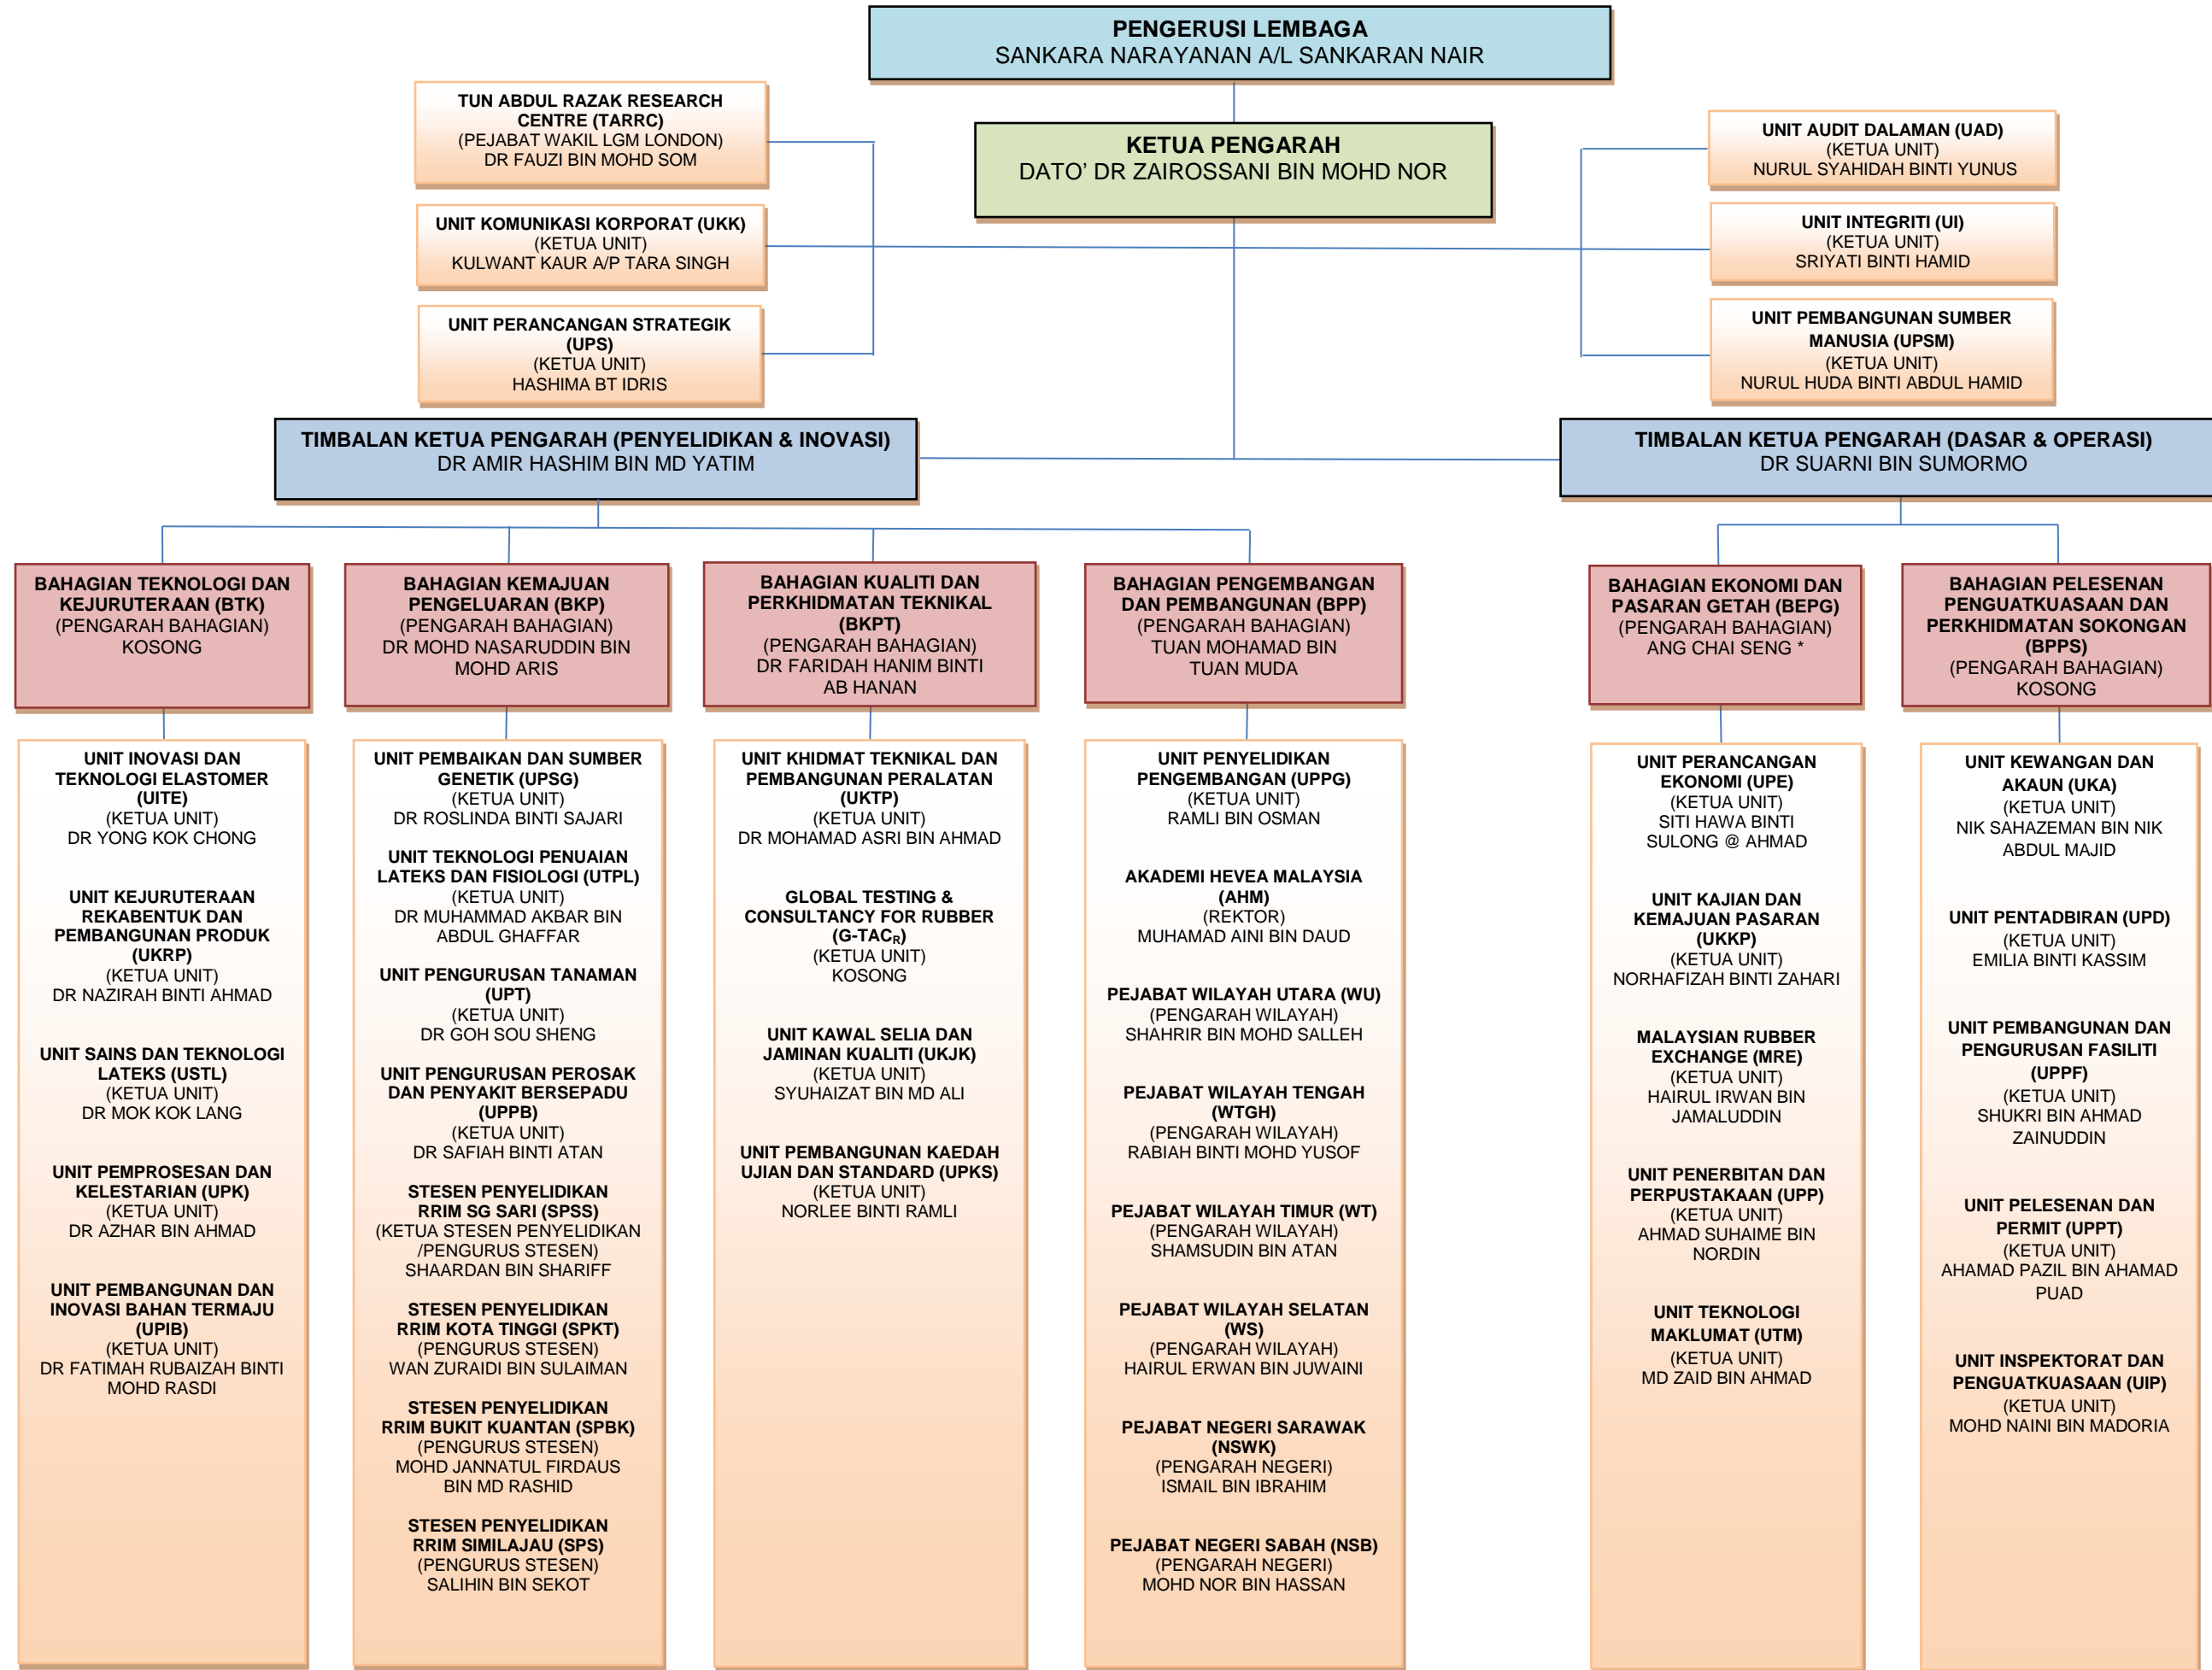

STRUKTUR LEMBAGA GETAH MALAYSIA

* Pengarah BEPG menjalankan tugas-tugas BPPS berkuat kuasa 5 Oktober 2018