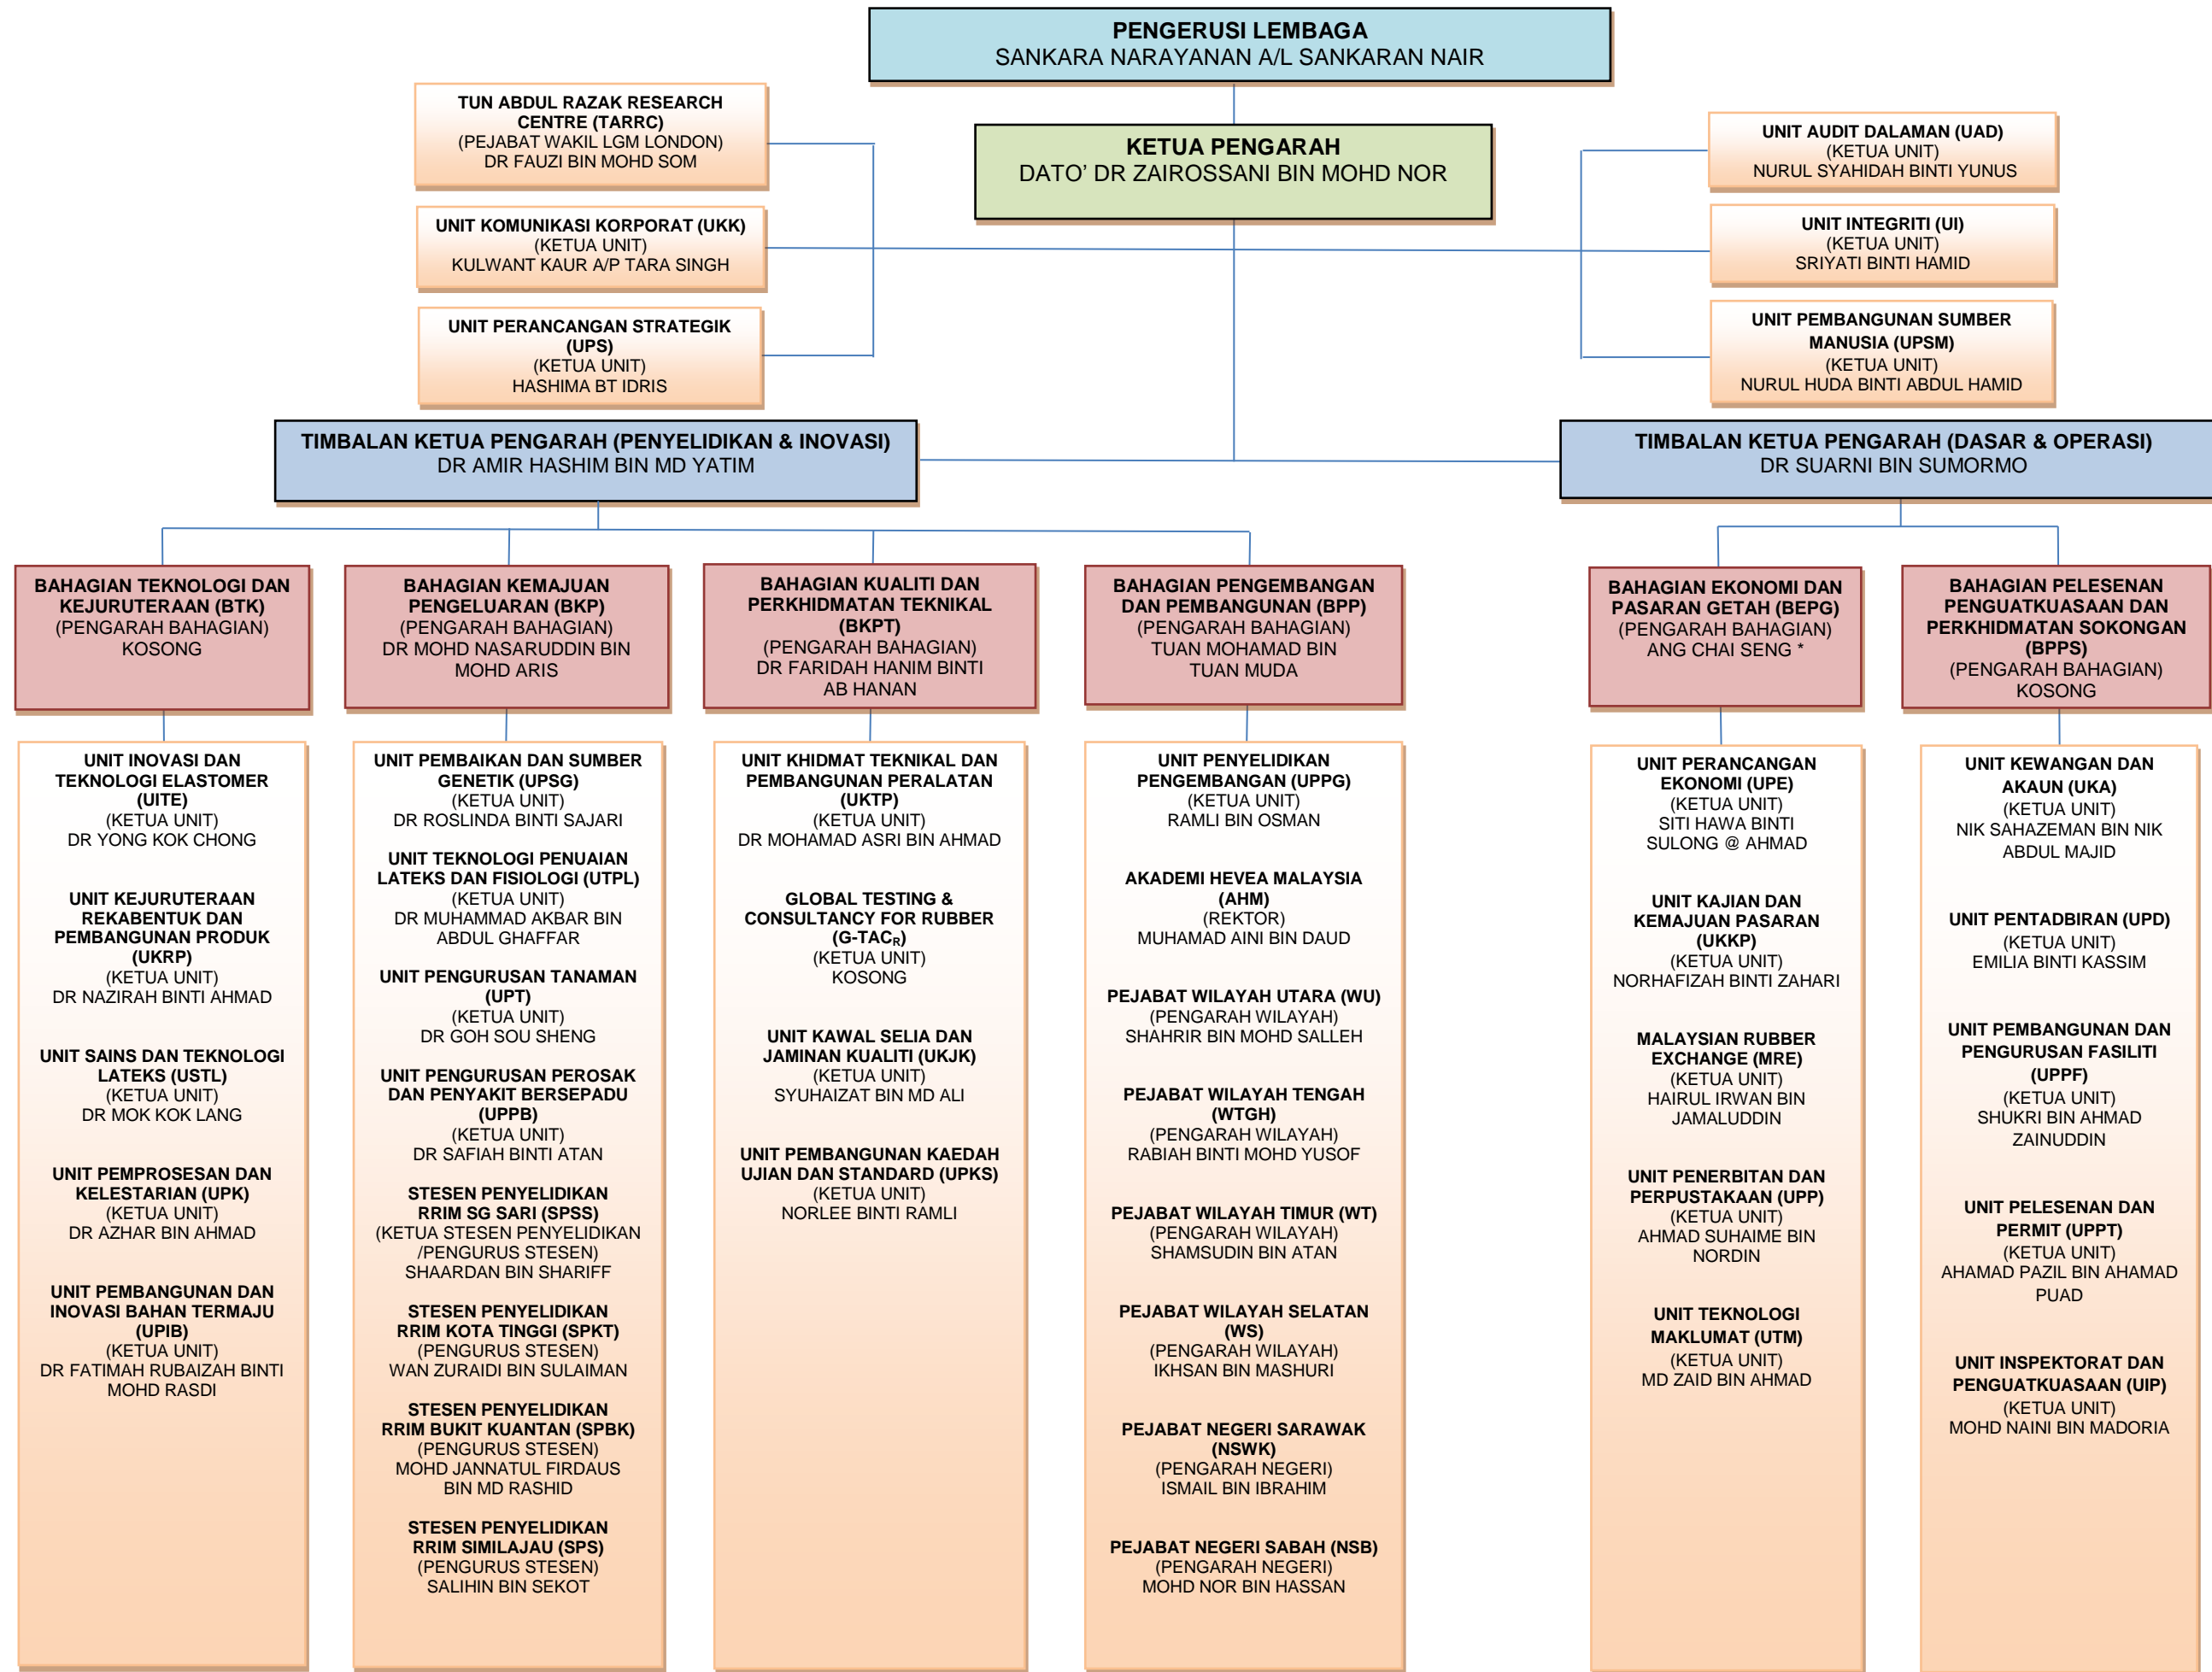

STRUKTUR LEMBAGA GETAH MALAYSIA

* Pengarah BEPG menjalankan tugas-tugas BPPS berkuat kuasa 5 Oktober 2018